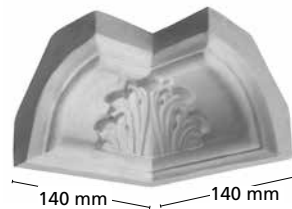

# Light Sconces

**ALS1 Corner Sconce** Col Vic

215mm WIDTH x 215mm DEPTH  
 ↓ 300 mm HEIGHT

**ALS2** Col Mod

420mm WIDTH x 200mm DEPTH  
 ↓ 120mm HEIGHT

**AC62** Col

300 mm HEIGHT x 260 mm WIDTH  
 ↓ 125 mm DEPTH

# Cornice Mitre Blocks

Cornice mitre blocks suit cornice 90mm x 90mm

**AEX1** Col Vic Geo Fed

□ 140 mm x 140 mm  
 ↓ 90 mm CORNICE EXTERNAL CORNER

**AEX2** Col Vic Geo Fed

□ 140 mm x 140 mm  
 ↓ 90 mm CORNICE INTERNAL CORNER

**AEX3** Col Vic Geo Fed

□ 150mm  
 ↓ 90 mm CORNICE JOINER