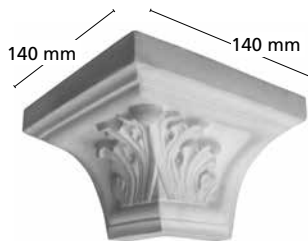

# Light Sconces

**ALS1 Corner Sconce** Col Vic

215mm WIDTH x 215mm DEPTH  
 ↓ 300 mm HEIGHT

**ALS2** Col Mod

420mm WIDTH x 200mm DEPTH  
 ↓ 120mm HEIGHT

**AC62** Col

300 mm HEIGHT x 260 mm WIDTH  
 ↓ 125 mm DEPTH

# Cornice Mitre Blocks

Cornice mitre blocks suit cornice 90mm x 90mm

**AEX1** Col Vic Geo Fed

□ 140 mm x 140 mm  
 ↓ 90 mm CORNICE EXTERNAL CORNER

**AEX2** Col Vic Geo Fed

□ 140 mm x 140 mm  
 ↓ 90 mm CORNICE INTERNAL CORNER

**AEX3** Col Vic Geo Fed

□ 150mm  
 ↓ 90 mm CORNICE JOINER